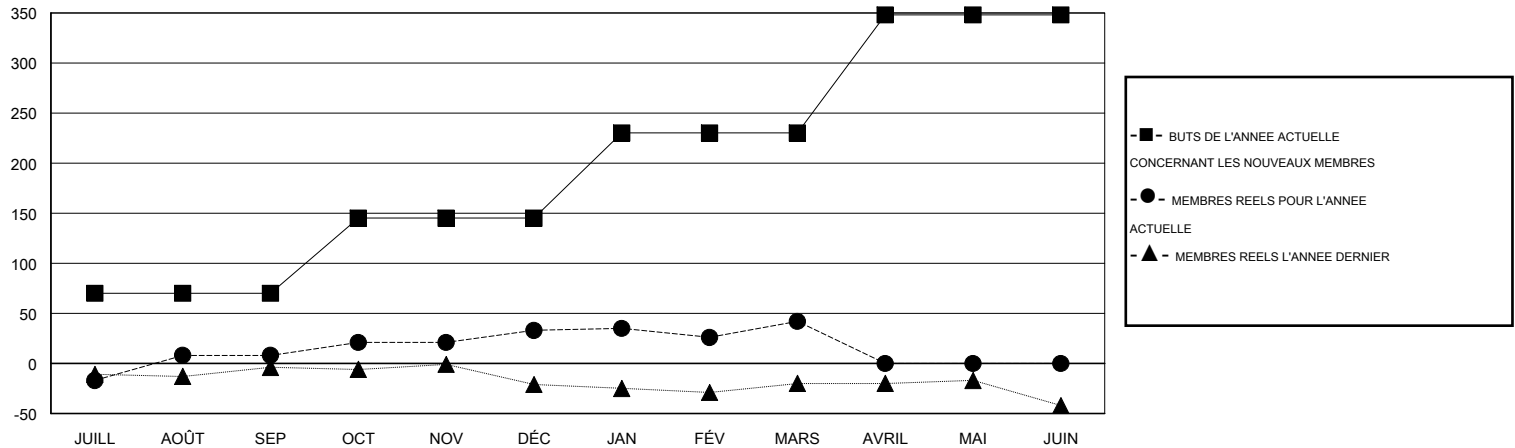

MONTHLY MEMBERSHIP PROGRESS REPORT

District 416

Results as of: 3/31/2015

GMT: Ahmed Mostafa

LIEU MOROCCO

RC EME 6-Af

Clubs					Membres				
RESULTATS POUR 2014-2015					RESULTATS POUR 2014-2015				
TRIMESTRE	BUT CONCERNANT LES NOUVEAUX CLUBS	NOUVEAUX CLUBS	CLUBS ANNULÉS	GAIN NET/PERTE NETTE	TRIMESTRE	BUT CONCERNANT LES NOUVEAUX MEMBRES	MEMBRES FONDATEURS ET NOUVEAUX AJOUTÉS	MEMBRES RADIÉS	GAIN NET/PERTE NETTE
JUILL/AOÛT/SEP	3	1	0	1	JUILL/AOÛT/SEP	70	32	24	8
OCT/NOV/DÉC	2	3	0	3	OCT/NOV/DÉC	75	84	59	25
JAN/FÉV/MARS	2	1	0	1	JAN/FÉV/MARS	85	31	22	9
AVRIL/MAI/JUIN	3	0	0	0	AVRIL/MAI/JUIN	118	0	0	0

BUTS ET NOUVEAUX CLUBS REELS - CUMULATIF

BUTS ET MEMBRES REELS - CUMULATIF

CLUBS RADIÉS: 0	19 CLUBS OF 48 ONT AJOUTE 1 OU PLUSIEURS NOUVEAUX MEMBRES	<u>DISTRIBUTION PAR SEXE</u>	
		HOMME	452 (49.78%)
<u>MEMBRES RADIÉS</u>	CLIQUER ICI POUR AVOIR LES DONNEES DE L'EVALUATION DE SANTE	FEMME	456 (50.22%)
DECEDE		1	MEMBRES D'UNITE FAMILIALE
CLUB ANNULÉ	0	CHEF DE FAMILLE	20
AUTRE	104	N'EST PAS CHEF DE FAMILLE	21
TOTAL	105		