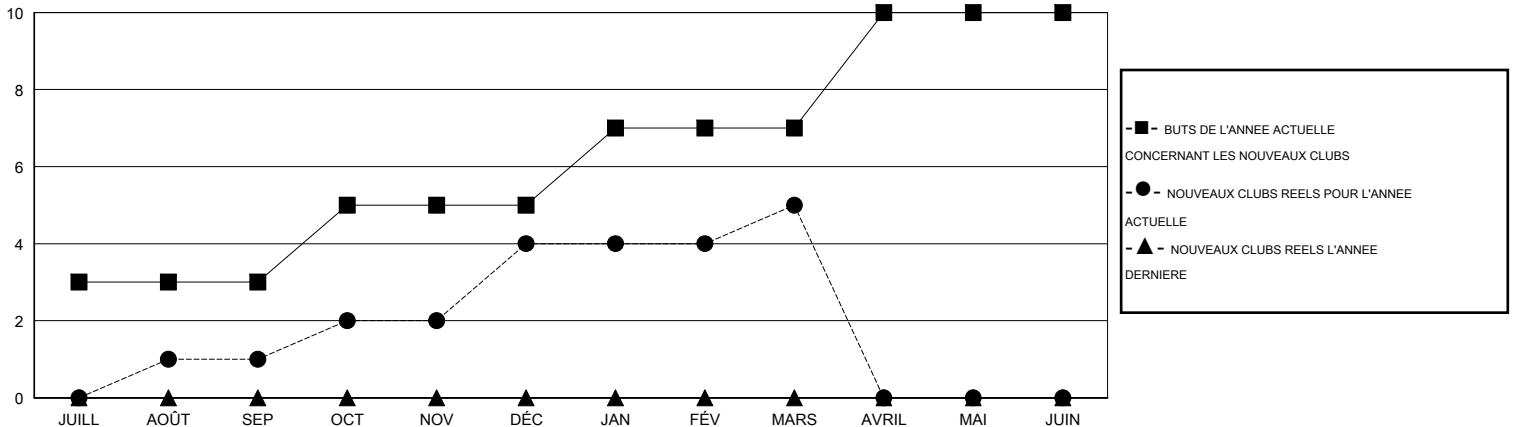

MONTHLY MEMBERSHIP PROGRESS REPORT

District 416

Results as of: 3/31/2015

GMT: Ahmed Mostafa

LIEU MOROCCO

RC EME 6-Af

Clubs					Membres				
RESULTATS POUR 2014-2015					RESULTATS POUR 2014-2015				
TRIMESTRE	BUT CONCERNANT LES NOUVEAUX CLUBS	NOUVEAUX CLUBS	CLUBS ANNULÉS	GAIN NET/PERTE NETTE	TRIMESTRE	BUT CONCERNANT LES NOUVEAUX MEMBRES	MEMBRES FONDATEURS ET NOUVEAUX AJOUTÉS	MEMBRES RADIÉS	GAIN NET/PERTE NETTE
JUILL/AOÛT/SEP	3	1	0	1	JUILL/AOÛT/SEP	70	32	24	8
OCT/NOV/DÉC	2	3	0	3	OCT/NOV/DÉC	75	84	59	25
JAN/FÉV/MARS	2	1	0	1	JAN/FÉV/MARS	85	31	22	9
AVRIL/MAI/JUIN	3	0	0	0	AVRIL/MAI/JUIN	118	0	0	0

BUTS ET NOUVEAUX CLUBS REELS - CUMULATIF

BUTS ET MEMBRES REELS - CUMULATIF

CLUBS RADIÉS: 0	19 CLUBS OF 48 ONT AJOUTE 1 OU PLUSIEURS NOUVEAUX MEMBRES	<u>DISTRIBUTION PAR SEXE</u>	
		HOMME	452 (49.78%)
<u>MEMBRES RADIÉS</u>	CLIQUER ICI POUR AVOIR LES DONNEES DE L'EVALUATION DE SANTE	FEMME	456 (50.22%)
DECEDE		1	MEMBRES D'UNITE FAMILIALE
CLUB ANNULÉ	0	CHEF DE FAMILLE	20
AUTRE	104	N'EST PAS CHEF DE FAMILLE	21
TOTAL	105		